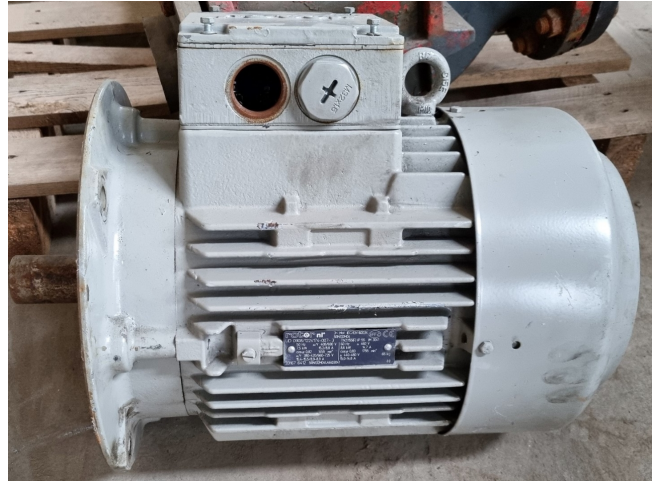

## Rotor 5RN132M04

### Specifications

Merk	Rotor
Type	5RN132M04
Size & Weight	450x380x300 mm (LxWxH) / 65 kg
Stock	1

#### Used Rotor 5RN132M04

Gebruikte Rotor 5RN132M04 elektromotor met 7,5 kW en 1445 RPM bij 50 Hz. Afmetingen: 450x380x300 mm (LxBxH). Gewicht: 65kg.